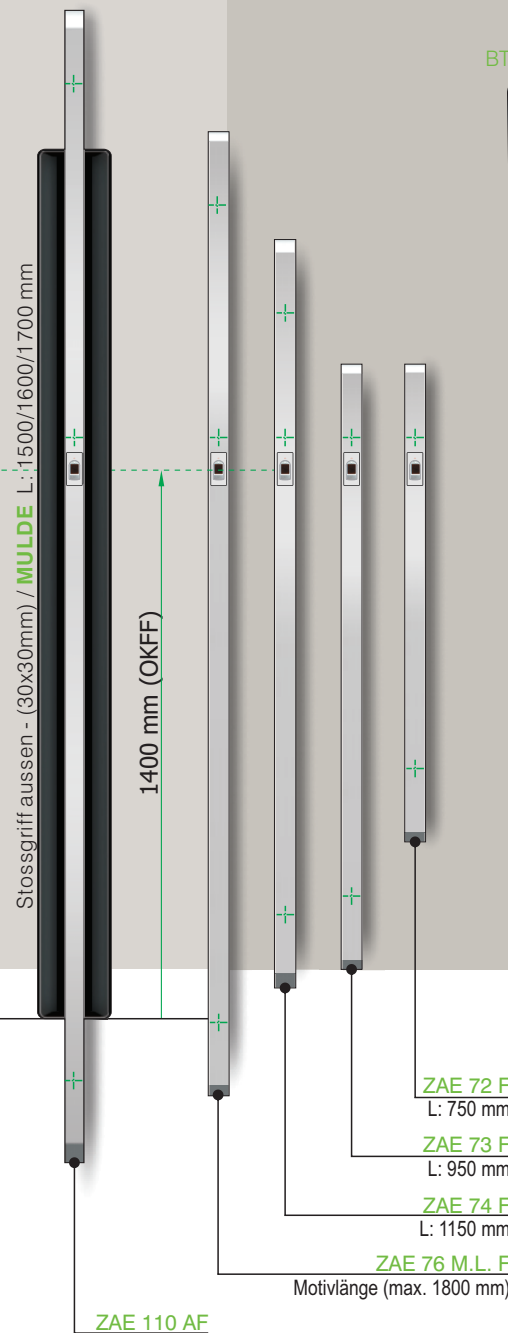

Stossgriff aussen - Edelstahl matt - Optionen

AGE 1048

Edelstahl Applikationen bündig
nur aussen

Zubehör
Griff aussen ZAE 110 (RAL 9017)
Wetterschenkel E-200

Farbe 70 784
Paneel aussen HD 223 - Eiche Rustikal
Hausnummer HF
Seitenteil ST 01 / WG / 400
Glasmotiv MS 5477/S +
Hausnummer HFG

Option: Led Dioden LD 02 - weiss

Inneneinheit
BT 19 E - Elektronischer Türspion

Aufpreis:
Fingerprint

Aufpreis:
Türspion

Aufpreis:
Fingerprint
+ Türspion

Aufpreis:
Led Beleuchtung

ZAE 72 F
L: 750 mm

ZAE 73 F
L: 950 mm

ZAE 74 F
L: 1150 mm

ZAE 76 M.L. F
Motivlänge (max. 1800 mm)

ZAE 110 AF

Stossgriff aussen - Messing

ZAM 7
Messing
verchromt

ZAM 34
Messing
verchromt

ZAM 8
Messing
poliert

ZAM 28
Messing
poliert