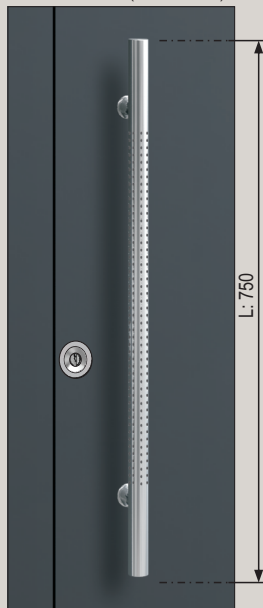

Drücker und Rosette

ZIE 300
Drücker und Rosette

ZIE 301
Drücker und Rosette

ZIE 302
Drücker und Rosette

ZIE 303
Drücker und Rosette

ZIE 305
Drücker und Rosette

ZIE 330
Drücker und Rosette

Stosgriff aussen Edelstahl matt

ZAE 62 A - (Ø 30mm)

ZAE 61 A - L: 550
ZAE 62 A - L: 750
ZAE 63 A - L: 950
ZAE 64 A - L: 1150
ZAE 66 A M.L. - Motivlänge
(max. 1800 mm)

Stosgriff aussen Serie Punkt

ZAE 92 A - (Ø 30mm)

ZAE 92 A - L: 750
ZAE 93 A - L: 950
ZAE 94 A - L: 1150

Stosgriff aussen Holzdekor

ZAE 82 A - (Ø 30mm)

ZAE 82 A - L: 750
ZAE 83 A - L: 950
ZAE 84 A - L: 1150

Stosgriff aussen Serie Quadra

ZAE 72 - (20x30mm)

ZAE 71 - L: 550
ZAE 72 - L: 750
ZAE 73 - L: 950
ZAE 74 - L: 1150
ZAE 76 M.L. - Motivlänge
(max. 1800 mm)

Wetterschenkelprofil

Wetterschenkelprofil E-500 (matt)
Wetterschenkelprofil E-500 P (poliert)

Wetterschenkelprofil E-200 (matt)
Wetterschenkelprofil E-200 P (poliert)
Wetterschenkelprofil E-200 G (Gold)