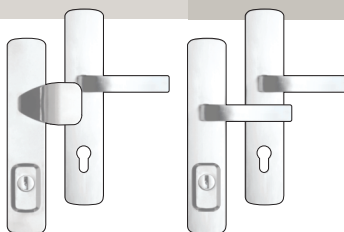

Wetterschenkelprofil

Wetterschenkelprofil E-500 (matt)
Wetterschenkelprofil E-500 P (poliert)

Wetterschenkelprofil E-200 (matt)
Wetterschenkelprofil E-200 P (poliert)
Wetterschenkelprofil E-200 G (Gold)

Alu Applikationen aussen
- mit Edelstahl Dekor E-300 (matt)
- mit Edelstahl Dekor E-300 P (poliert)
- mit Edelstahl Dekor E-300 G (Gold)

Türgarnitur - RC3

GA 190 S E - Edelstahl matt
GA 191 S E - Edelstahl matt