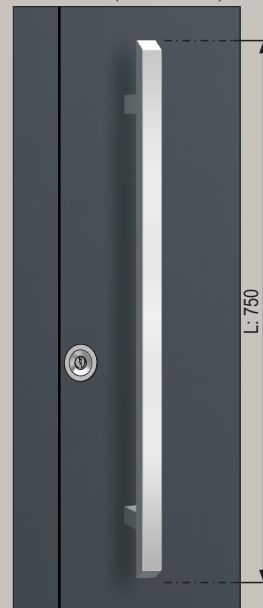

Drücker und Rosette

ZIE 300
Drücker und Rosette

ZIE 301
Drücker und Rosette

ZIE 302
Drücker und Rosette

ZIE 303
Drücker und Rosette

ZIE 305
Drücker und Rosette

ZIE 330
Drücker und Rosette

Stosgriff aussen Edelstahl matt

ZAE 62 A - (Ø 30mm)

ZAE 61 A - L: 550
ZAE 62 A - L: 750
ZAE 63 A - L: 950
ZAE 64 A - L: 1150
ZAE 66 A M.L. - Motivlänge
(max. 1800 mm)

Stosgriff aussen Serie Punkt

ZAE 92 A - (Ø 30mm)

ZAE 92 A - L: 750
ZAE 93 A - L: 950
ZAE 94 A - L: 1150

Stosgriff aussen Holzdekor

ZAE 82 A - (Ø 30mm)

ZAE 82 A - L: 750
ZAE 83 A - L: 950
ZAE 84 A - L: 1150

Stosgriff aussen Serie Quadra

ZAE 72 - (20x30mm)

ZAE 71 - L: 550
ZAE 72 - L: 750
ZAE 73 - L: 950
ZAE 74 - L: 1150
ZAE 76 M.L. - Motivlänge
(max. 1800 mm)

Wetterschenkelprofil

Wetterschenkelprofil E-500 (matt)
Wetterschenkelprofil E-500 P (poliert)

Wetterschenkelprofil E-200 (matt)
Wetterschenkelprofil E-200 P (poliert)
Wetterschenkelprofil E-200 G (Gold)