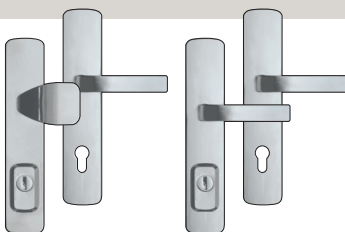

Wetterschenkelprofil

Wetterschenkelprofil E-500 (matt)
Wetterschenkelprofil E-500 P (poliert)

Wetterschenkelprofil E-200 (matt)
Wetterschenkelprofil E-200 P (poliert)
Wetterschenkelprofil E-200 G (Gold)

Alu Applikationen aussen
- mit Edelstahl Dekor E-300 (matt)
- mit Edelstahl Dekor E-300 P (poliert)
- mit Edelstahl Dekor E-300 G (Gold)

Türgarnitur - RC3

GA 190 S E - Edelstahl matt
GA 191 S E - Edelstahl matt