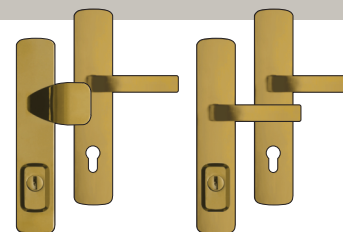

GA 190 S G - Gold PVD
GA 191 S G - Gold PVD