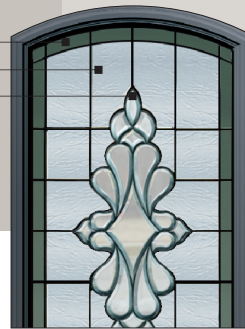

**ATE 1192**  
Glasmotiv MR 315

**ATE 1265**  
Glasmotiv MB 787

## Glasmotiv - Rillenschliff

Glasmotiv MR 315  
Rillenschliff auf  
ESG - Satinato weiss  
Glasmotiv MR 315 M  
Rillenschliff auf  
ESG - Masterpoint weiss

Glasmotiv MRD 270  
Rillenschliff auf ESG - Klarglas,  
Sandgestrahlt, Rand durchsichtig

## Glasmotiv - Bleiverglasung

Antikglas 1146 grau  
Madras Uadi weiss  
Facettenglas klar

MB 787  
Bleiverglasung- STANDARD

Glaskombination  
Antikglas

## G3 - ORNAMENTGLAS GR. 3

Mastercarré weiss

Masterray weiss

Masterligne weiss

Sputlyte weiss

Masterpoint weiss

Satinato weiss